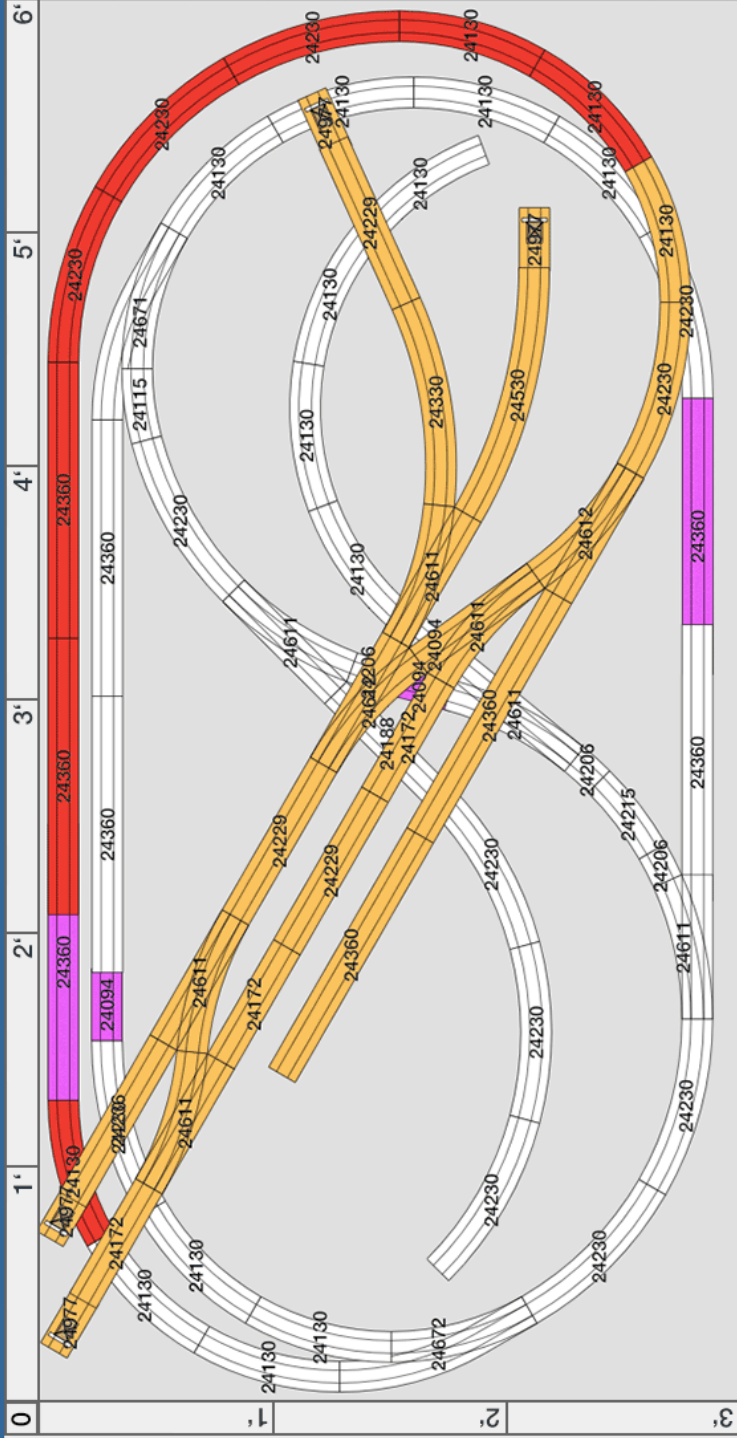

# Track plan 3' x 6' HO

□ = level 0    □ = level +1    □ = gradient    □ = cut to size

# Tracklist (Märklin „C“ tracks)

*track-plans.net*

Product Nr.	Track	Manufacturer	Quantity
 24094	Straight track	Märklin H0 C	3
 24115	Curve	Märklin H0 C	1
 24130	Curve	Märklin H0 C	16
 24172	Straight track	Märklin H0 C	3
 24188	Straight track	Märklin H0 C	1
 24206	Curve	Märklin H0 C	3
 24215	Curve	Märklin H0 C	1
 24229	Straight track	Märklin H0 C	3
 24230	Curve	Märklin H0 C	12
 24236	Straight track	Märklin H0 C	1
 24330	Curve	Märklin H0 C	1
 24360	Straight track	Märklin H0 C	9
 24530	Curve	Märklin H0 C	1
 24611	Turnout left	Märklin H0 C	7
 24612	Turnout right	Märklin H0 C	2
 24671	Turnout left (curve)	Märklin H0 C	1
 24672	Turnout right (curve)	Märklin H0 C	1
 24977	Bumper	Märklin H0 C	4