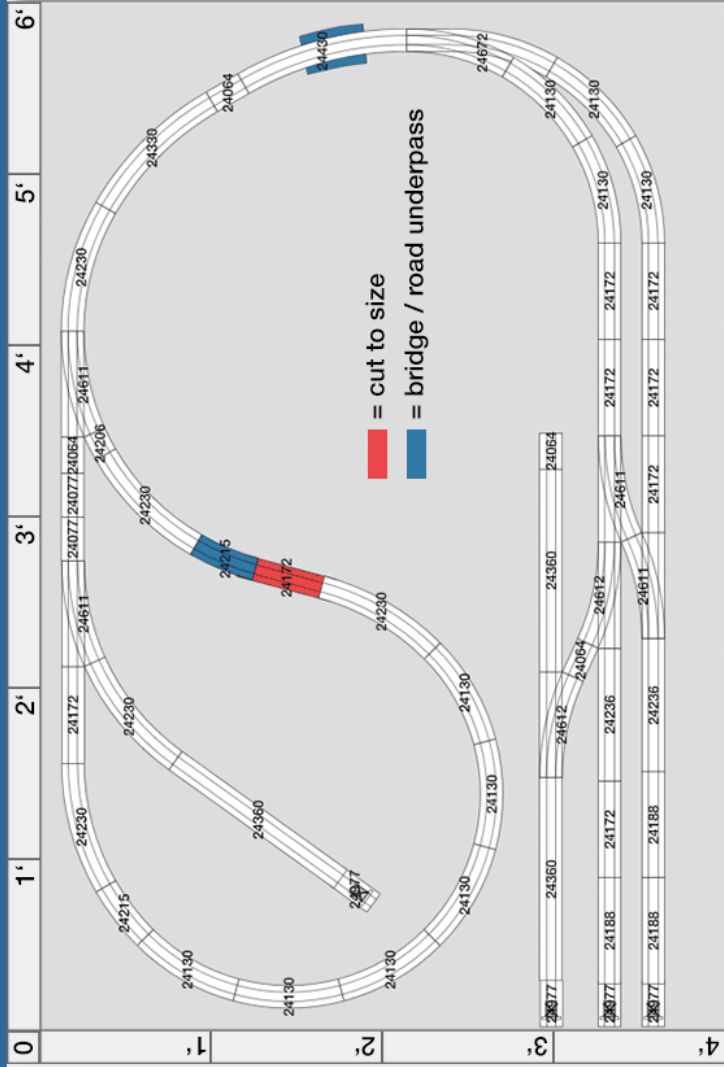

Track plan HO 4' x 6' Märklin C tracks

List of tracks (Märklin C tracks)

[track-plans.net](http://www.track-plans.net)

Product Nr.	Track	Manufacturer	Quantity
 24064	Straight track	Märklin	4
 24077	Straight track	Märklin	2
 24130	Curve	Märklin	10
 24172	Straight track	Märklin	8
 24188	Straight track	Märklin	3
 24206	Curve	Märklin	1
 24215	Curve	Märklin	2
 24230	Curve	Märklin	5
 24236	Straight track	Märklin	2
 24330	Curve	Märklin	1
 24360	Straight track	Märklin	3
 24430	Curve	Märklin	1
 24611	Turnout left	Märklin	4
 24612	Turnout right	Märklin	2
 24672	Turnout right (curve)	Märklin	1
 24977	Bumper	Märklin	4