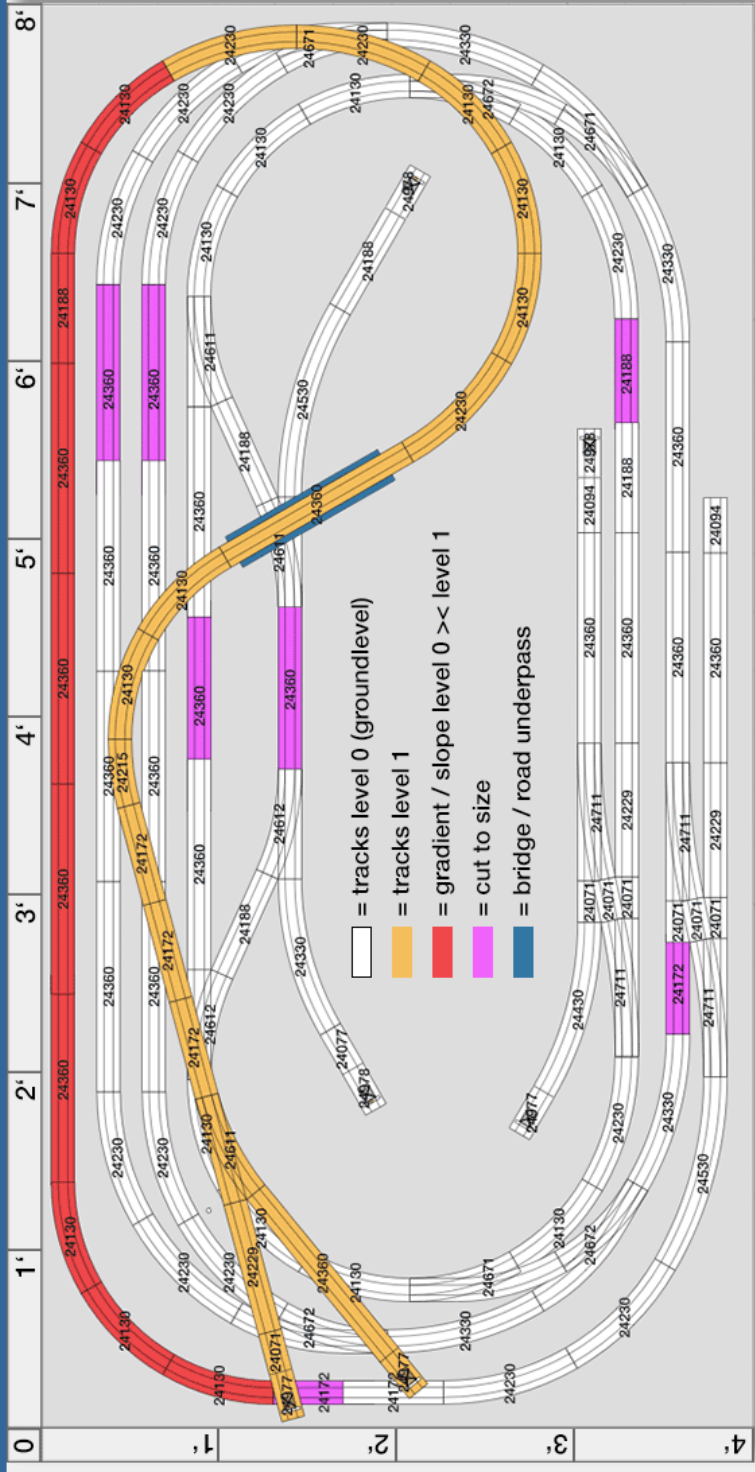

Track plan 4' x 8' HO model train layout (Märklin C)

4' x 8' HO model train layout (track list Märklin C)

Product Nr.	Track	Manufacturer	Quantity
24071	Straight track	Märklin HO C	7
24077	Straight track	Märklin HO C	1
24094	Straight track	Märklin HO C	2
24130	Curve	Märklin HO C	18
24172	Straight track	Märklin HO C	6
24188	Straight track	Märklin HO C	6
24215	Curve	Märklin HO C	1
24229	Straight track	Märklin HO C	3
24230	Curve	Märklin HO C	15
24330	Curve	Märklin HO C	5
24360	Straight track	Märklin HO C	23
24430	Curve	Märklin HO C	1
24530	Curve	Märklin HO C	2
24611	Turnout left	Märklin HO C	3
24612	Turnout right	Märklin HO C	2
24671	Turnout left (curve)	Märklin HO C	3
24672	Turnout right (curve)	Märklin HO C	3
24711	Turnout (slim)	Märklin HO C	4
24977	Bumper	Märklin HO C	6