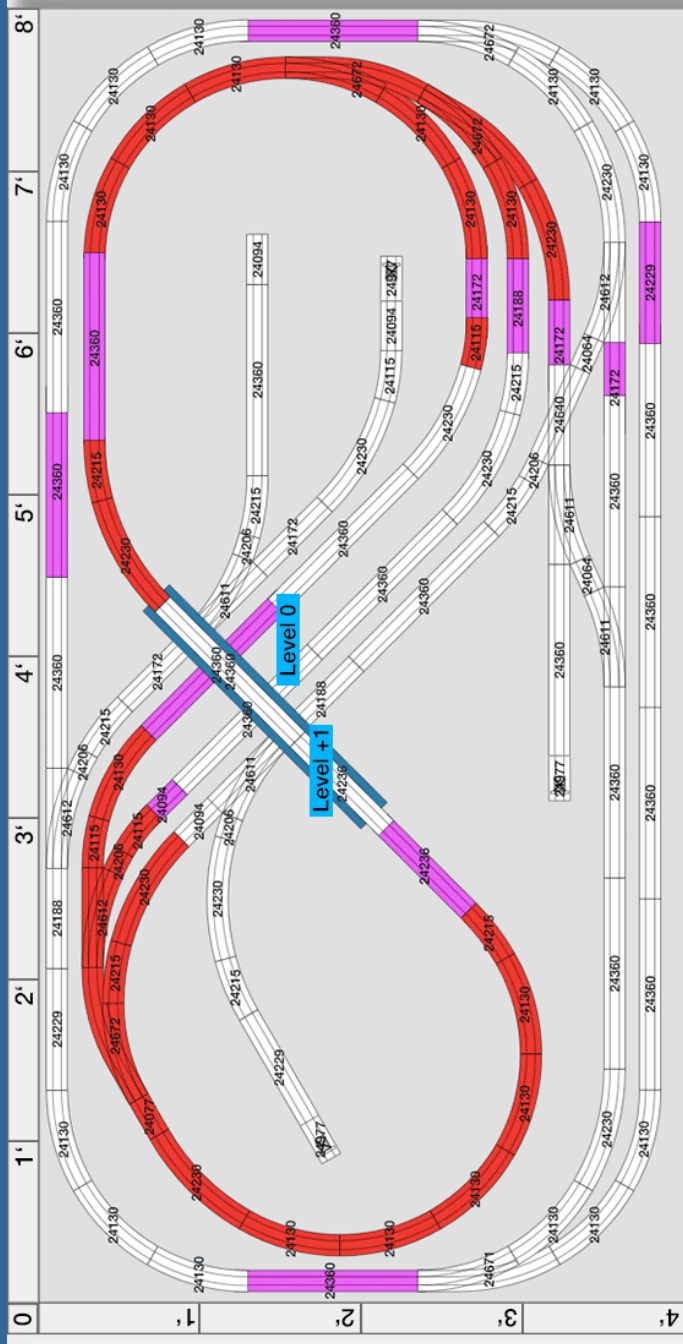

track-plans.net

4 x 8 HO scale track plan

4 x 8 HO scale track plan (Märklin)

pink = cut to size red = gradient / slope level 0 >< level +1

blue = bridge

Track list (Märklin „C“ tracks)

track-plans.net

Product Nr.	Track	Manufacturer	Quantity
 24084	Straight track	Märklin HO C	2
 24077	Straight track	Märklin HO C	1
 24094	Straight track	Märklin HO C	4
 24115	Curve	Märklin HO C	4
 24130	Curve	Märklin HO C	24
 24172	Straight track	Märklin HO C	5
 24188	Straight track	Märklin HO C	3
 24206	Curve	Märklin HO C	5
 24215	Curve	Märklin HO C	8
 24229	Straight track	Märklin HO C	3
 24230	Curve	Märklin HO C	10
 24236	Straight track	Märklin HO C	2
 24360	Straight track	Märklin HO C	21
 24611	Turnout left	Märklin HO C	4
 24612	Turnout right	Märklin HO C	3
 24640	Crossing	Märklin HO C	1
 24671	Turnout left (curve)	Märklin HO C	1
 24672	Turnout right (curve)	Märklin HO C	4
 24977	Bumper	Märklin HO C	3