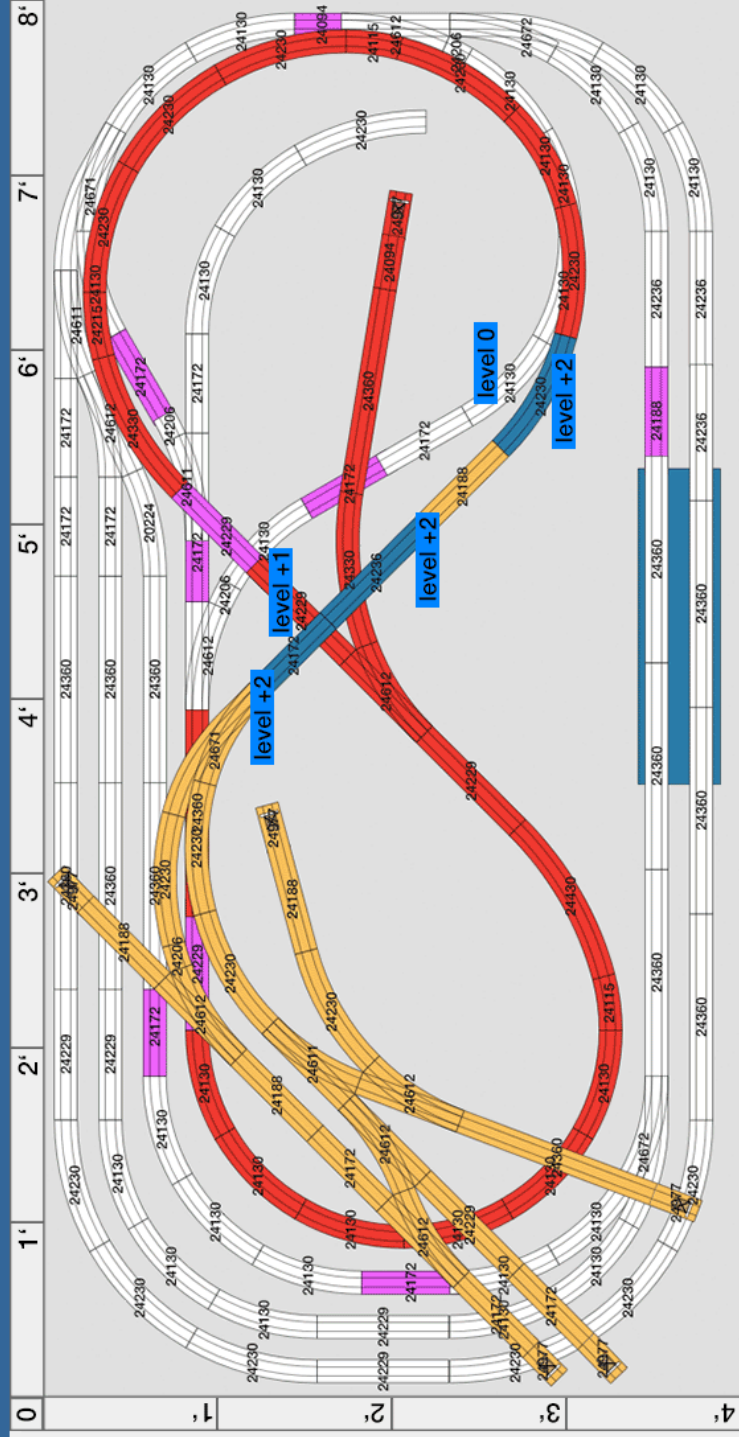

# HO gauge train layout 4 x 8

# HO gauge track plan 4 x 8

- = level 0 (ground level)
- = level +2
- = gradient
- = cut to size
- = bridge

# Tracklist Märklin „C“-tracks

Product Nr.	Track	Manufacturer	Quantity
20224	Curve	Märklin H0 C	1
24094	Straight track	Märklin H0 C	2
24115	Curve	Märklin H0 C	2
24130	Curve	Märklin H0 C	31
24172	Straight track	Märklin H0 C	14
24188	Straight track	Märklin H0 C	5
24206	Curve	Märklin H0 C	4
24215	Curve	Märklin H0 C	1
24229	Straight track	Märklin H0 C	9
24230	Curve	Märklin H0 C	17
24236	Straight track	Märklin H0 C	4
24330	Curve	Märklin H0 C	2
24360	Straight track	Märklin H0 C	15
24430	Curve	Märklin H0 C	1
24611	Turnout left	Märklin H0 C	3
24612	Turnout right	Märklin H0 C	8
24671	Turnout left (curve)	Märklin H0 C	2
24672	Turnout right (curve)	Märklin H0 C	2
24977	Bumper	Märklin H0 C	6