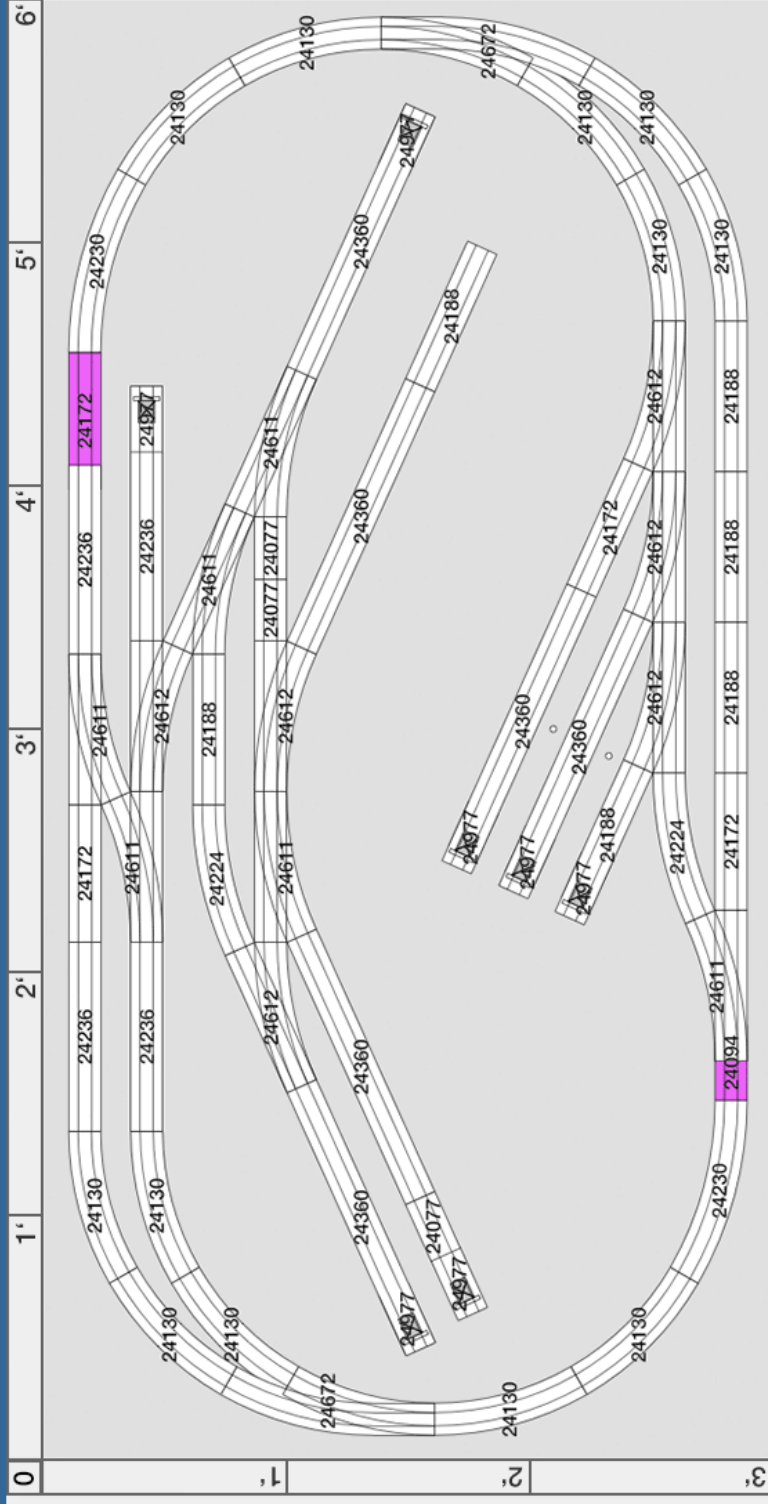

HO scale switching layout

track-plans.net

HO scale switching layout track plan

 = cut to size

List of tracks (Märklin „C“)

Product Nr.	Track	Manufacturer	Quantity
24077	Straight track	Märklin H0 C	3
24094	Straight track	Märklin H0 C	1
24130	Curve	Märklin H0 C	12
24172	Straight track	Märklin H0 C	4
24188	Straight track	Märklin H0 C	6
24224	Curve	Märklin H0 C	2
24230	Curve	Märklin H0 C	2
24236	Straight track	Märklin H0 C	4
24360	Straight track	Märklin H0 C	6
24611	Turnout left	Märklin H0 C	6
24612	Turnout right	Märklin H0 C	6
24672	Turnout right (curve)	Märklin H0 C	2
24977	Bumper	Märklin H0 C	7