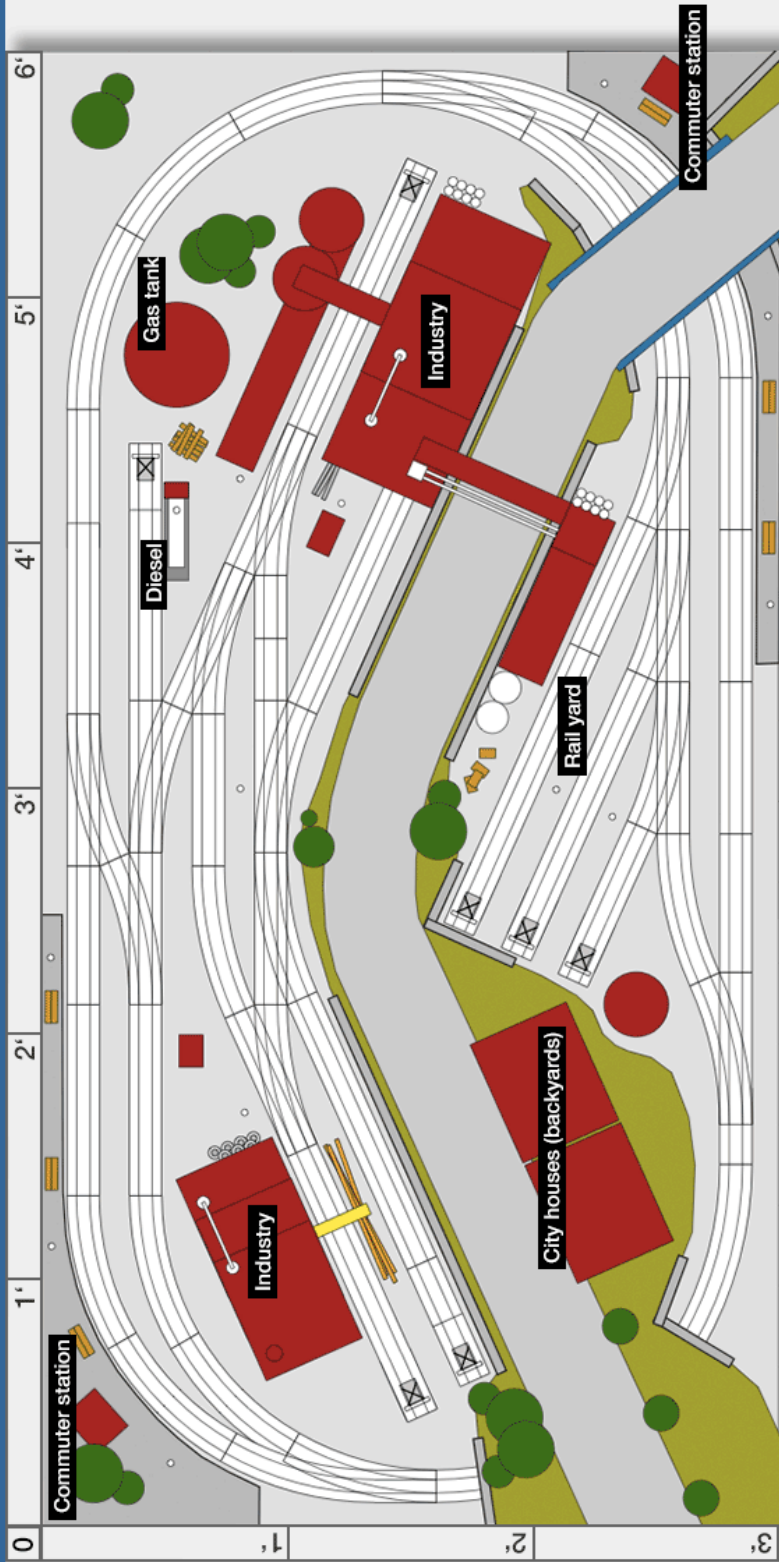

HO scale switching layout

track-plans.net

HO scale switching layout track plan

 = cut to size

List of tracks (Märklin „C“)

Product Nr.	Track	Manufacturer	Quantity
24077	Straight track	Märklin H0 C	3
24094	Straight track	Märklin H0 C	1
24130	Curve	Märklin H0 C	12
24172	Straight track	Märklin H0 C	4
24188	Straight track	Märklin H0 C	6
24224	Curve	Märklin H0 C	2
24230	Curve	Märklin H0 C	2
24236	Straight track	Märklin H0 C	4
24360	Straight track	Märklin H0 C	6
24611	Turnout left	Märklin H0 C	6
24612	Turnout right	Märklin H0 C	6
24672	Turnout right (curve)	Märklin H0 C	2
24977	Bumper	Märklin H0 C	7