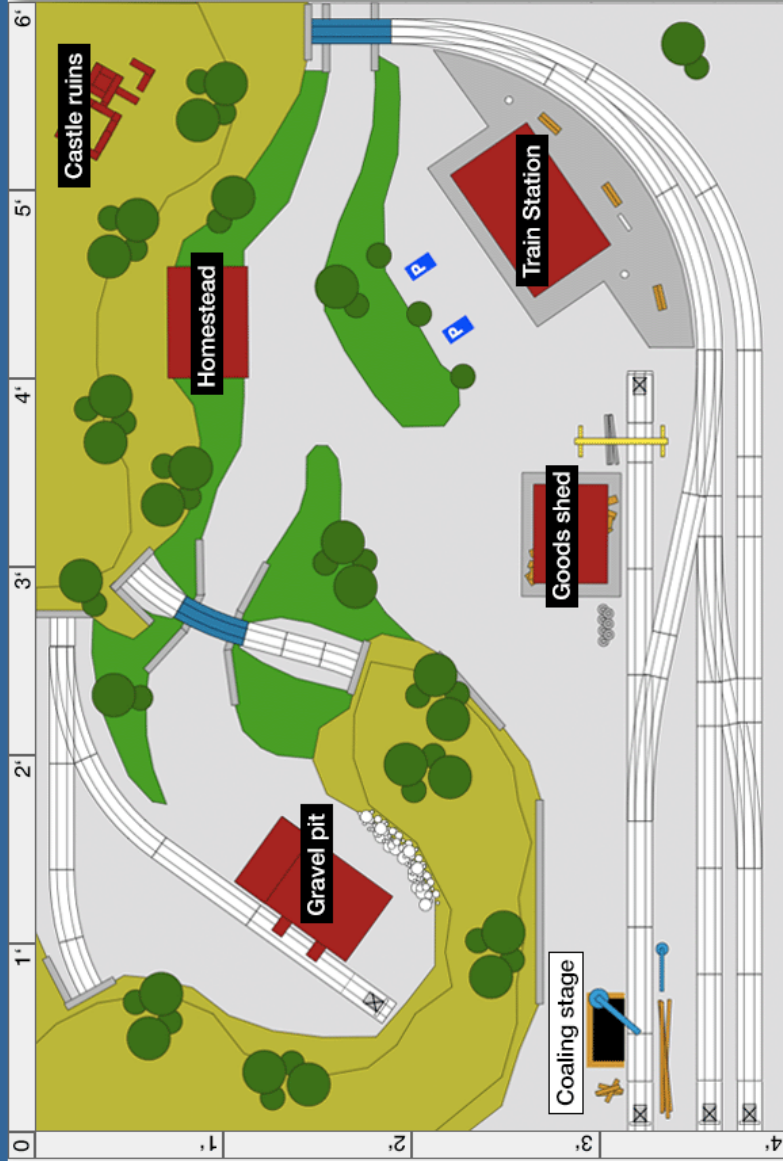

Track plan HO 6' x 4' (scenery)

Track plan HO 6' x 4' (Märklin C tracks)

Track plan HO 6' x 4' (List of tracks)

Product number	Description	Manufacturer	Quantity
 24064	Straight track, 64.3 mm	Märklin	6
 24071	Straight track, 70.8 mm	Märklin	7
 24077	Straight track, 77.5 mm	Märklin	4
 24115	Curved track R1, 15°	Märklin	4
 24130	Curved track R1, 30°	Märklin	10
 24172	Straight track, 171.7 mm	Märklin	11
 24188	Straight track, 188.3 mm	Märklin	2
 24206	Curved track R2, 5,7°	Märklin	1
 24215	Curved track R2, 15°	Märklin	4
 24229	Straight track, 229.3 mm	Märklin	3
 24330	Curved track R3, 30°	Märklin	4
 24611	Turnout left	Märklin	2
 24711	Turnout left, wide	Märklin	2
 24712	Turnout right, wide	Märklin	2
 24772	Curved turnout right, wide	Märklin	1
 24977	Bumper	Märklin	5